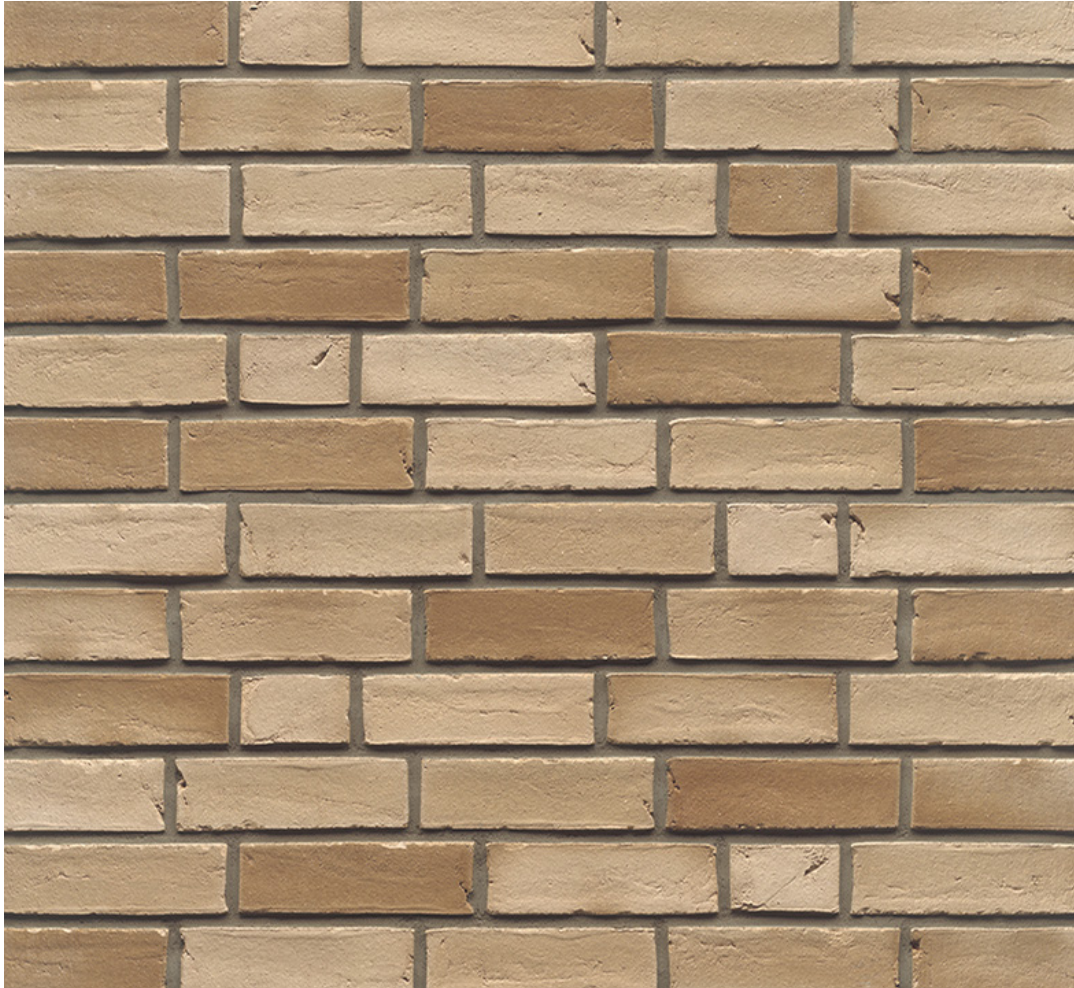

# SILBERGRAU NUANCIERT EDELGLANZ

Nummer	L WS36EG
Produktart	Wasserstrich
Werk	Lichterfeld

Klinkerwerk Muhr GmbH & Co.KG

Bergheider Straße 1 · 03238 Lichterfeld · fon +49-(0)3531 65 03-0 · fax +49-(0)3531 6 20 20  
mail [lichterfeld@klinkerwerke-muhr.de](mailto:lichterfeld@klinkerwerke-muhr.de) · web [www.klinkerwerke-muhr.de](http://www.klinkerwerke-muhr.de)